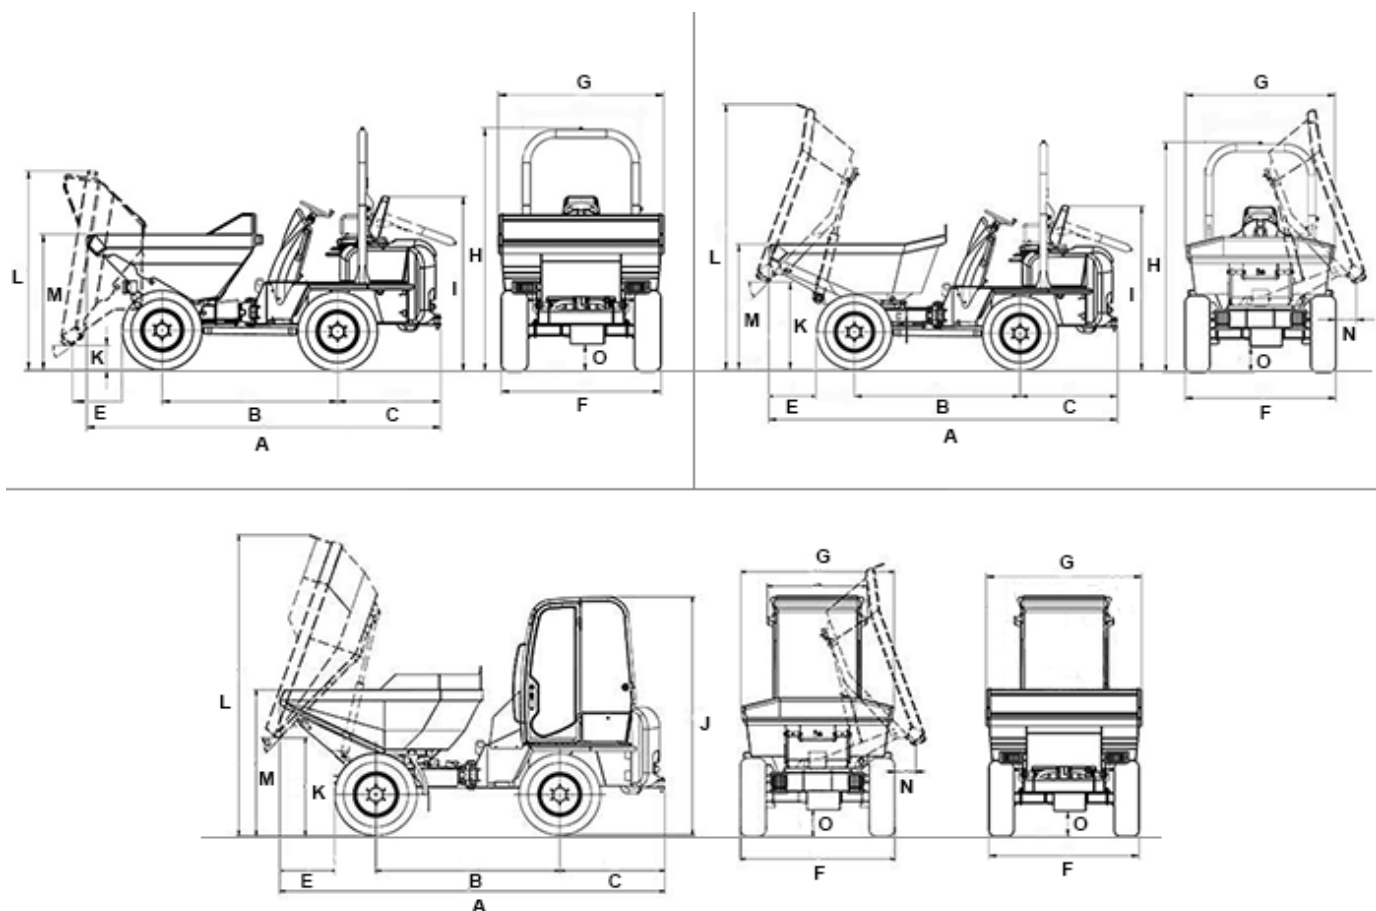

## 3001 Technische gegevens

	Kiepbak	Zwenkbak	lage bak
<b>Bedrijfsgegevens</b>			
Laadvermogen kg	3.000	3.000	2.600
Transportgewicht kg	2.410	2.550	2.410
Bakinhoud afgestreken l	1.500	1.300	1.020
Bakinhoud opgehoopt l	1.850	1.750	1.300
Bakinhoud waterpas l	1.160	900	820
<b>Motorgegevens</b>			
Motorfabrikant	Yanmar	Yanmar	Yanmar
Motortype	3TNV88	3TNV88	3TNV88
Motor	Diesel	Diesel	Diesel
Motorvermogen Conform ISO 3046/1 kW	24,4	24,4	24,4
Cilinderinhoud cm <sup>3</sup>	1.642	1.642	1.642
Motortoerental 1/min	2800	2800	2800
Rijsnelheid km/h	22	22	22
Knikhoek °	37	37	37
Pendelhoek °	15	15	15
Draaicirkel mm	3.650	3.650	3.650
Klimvermogen %	50	50	50
Banden	11,50/80-15,3	11,50/80-15,3	11,50/80-15,3
L x B x H mm	3980 x 1785 x 2670	4140 x 1785 x 2670	4205 x 1785 x 2670
Stuurpomp	Axiale zuigerpomp	Axiale zuigerpomp	Axiale zuigerpomp
Afgeleverd vermogen l/min	126	126	126
Bedrijfsdruk bar	360	360	360
Pomp	tandwielpomp	tandwielpomp	tandwielpomp
Afgeleverd vermogen l/min	45	45	45
Bedrijfsdruk bar	220	220	220
Geluidsniveau (LwA) dB(A)	101	101	101

## 3001 Afmetingen

		Kiepbak	Zwenkbak	lage bak
A	Totaallengte	3.980 mm	4.140 mm	4.205 mm
A	Totaallengte cabine	3.980 mm	4.140 mm	
B	Wielbasis	1.960 mm	1.960 mm	1.960 mm
C	Overbouw	1.160 mm	1.160 mm	1.160 mm
E	Uitkiepwijde	577 mm	600 mm	600 mm
F	Breedte	1.785 mm	1.785 mm	1.750 mm
G	Bakbreedte	1.860 mm	1.775 mm	1.670 mm
H	Hoogte	2.670 mm	2.670 mm	2.670 mm
I	Hoogte ROPS neergeklapt	1.870 mm	1.870 mm	1.850 mm
J	Hoogte cabine	2.610 mm	2.610 mm	2.610 mm
K	Uitkiephoogte max.	260 mm	1.020 mm	480 mm
L	Bakhoogte gekanteld	2.220 mm	3.125 mm	2.180 mm
M	Bakhoogte niet-gekanteld	1.475 mm	1.475 mm	1.400 mm
N	Uitkiepwijde lateraal		245 mm	180 mm
O	Bodenvrijheid	280 mm	280 mm	230 mm
--	Kiephoek	51 °	46 °	