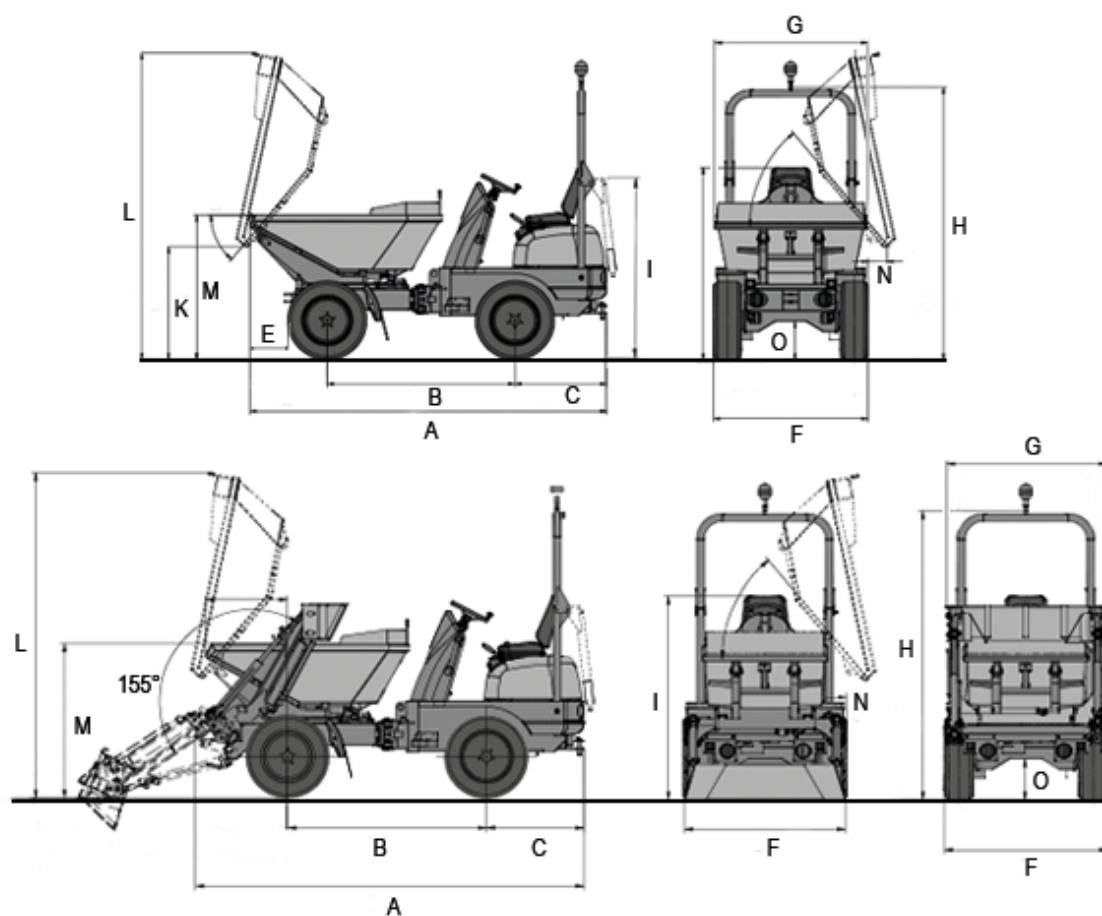

2001

Wieldumpers

**WACKER
NEUSON**
all it takes!

Standaard zwenkbak

Met het laadvermogen van 2.000 kg, het optionele zelflaadsysteem en een optionele kiepbak met een storthoogte van slechts 2,65 m is de vierwieldumper 2001 een topper in zijn klasse, op ieder vlak. Hij beweegt gewoon beter.

- Standaard zwenkbak, zelflaadsysteem (optioneel), kiepbak met lage storthoogte - 2.550 mm (optioneel), maximaal laadvermogen 2.000 kg.
- Hydrostatische twin-lock-vierwielaandrijving
- Continue variabele snelheid tot max. 21 km/uur.
- Ruime toegang voor service en onderhoud.
- Duidelijk ingedeelde bedieningspaneel en brede, sterke beenbescherming.

2001 Technische gegevens

	Zwenkbak	SLE	lage bak
Bedrijfsgegevens			
Laadvermogen kg	2.000	2.000	2.000
Nettogewicht kg			1.810
Transportgewicht kg	1.815	2.210	
Bakinhoud afgestreken l	930	775	785
Bakinhoud opgehoopt l	1.210	1.050	1.000
Motorgegevens			
Motorfabrikant	Yanmar	Yanmar	Yanmar
Motortype	3TNV82A	3TNV82A	3TNV82A
Motor	Diesel	Diesel	Diesel
Motorvermogen Conform ISO 3046/1 kW	22,5	22,5	22,5
Cilinderinhoud cm ³	1.331	1.331	1.331
Rijsnelheid km/h	21	21	21
Knikhoek °	37	37	37
Pendelhoek °	15	15	15
Draaicirkel mm	3.500	3.500	3.500
Klimvermogen %	45	45	45
L x B x H mm	3420 x 1485 x 2650	3530 x 1485 x 2650	3420 x 1485 x 2650

2001 Afmetingen

		Zwenkbak	Zelflaadapparatuur	lage bak
A	Totaallengte	3.420 mm	3.530 mm	3.420 mm
B	Wielbasis	1.800 mm	1.800 mm	1.800 mm
C	Overbouw	880 mm	880 mm	880 mm
E	Uitkiepwijde	350 mm		
F	Breedte		1.470 mm	
G	Bakbreedte	1.470 mm	1.140 mm	1.470 mm
H	Hoogte ROPS	2.650 mm	2.650 mm	2.650 mm
I	Hoogte ROPS gekipt	1.850 mm	1.850 mm	1.850 mm
K	Uitkiephoogte max.	1.090 mm	1.090 mm	
L	Bakhoogte	1.400 mm	1.400 mm	1.400 mm
M	Bakhoogte	3.000 mm	3.000 mm	2.550 mm
N	Uitkiepwijde	180 mm	180 mm	180 mm
O	Bodemvrijheid	380 mm	380 mm	380 mm
--	Kiephoek	50 °	50 °	50 °