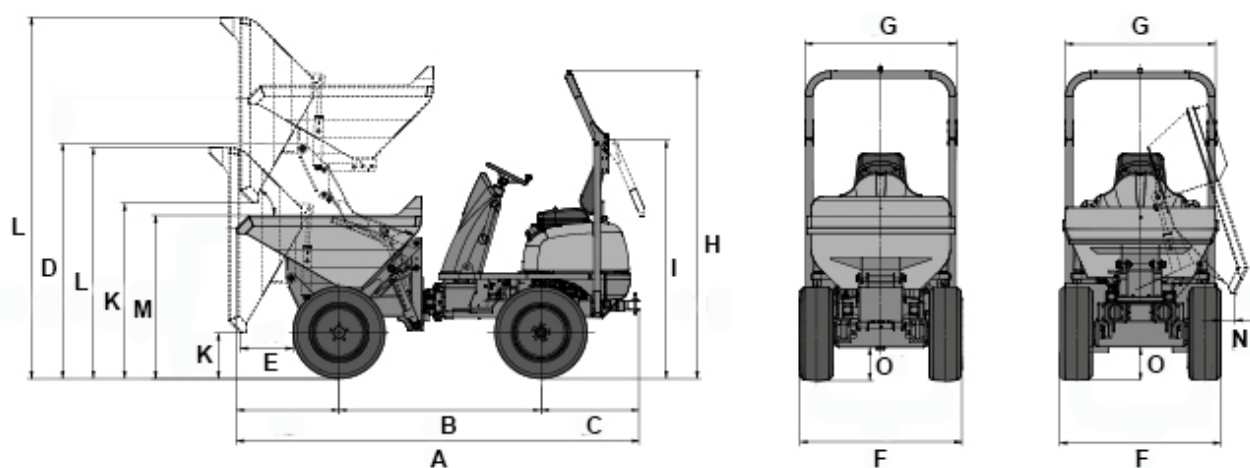

1501

Wieldumpers

**WACKER
NEUSON**
all it takes!

Nog meer mogelijkheden

Het laadvermogen van 1.500 kg en de optionele zwenkbak verhogen het bereik en veelzijdigheid in toepassingen van deze dumper. Zelfs in zeer nauwe ruimtes kunnen materialen zeer nauwkeurig worden gestort.

- Hoge kiepbak (1,45 m storthoogte); optionele zwenkbak, maximaal laadvermogen 1.500 kg.
- Hydrostatische twin-lock-vierwielaandrijving
- Continue variabele snelheid tot max. 16 km/uur.
- Ruime toegang voor service en onderhoud.
- Duidelijk ingedeelde bedieningspaneel en brede, sterke beenbescherming.

1501 Technische gegevens

	Hoge kiepbak	Zwenkbak
Bedrijfsgegevens		
Laadvermogen kg	1.500	1.500
Transportgewicht kg	1.320	1.261
Bakinhoud afgestreden l	650	650
Bakinhoud opgehoopt l	800	800
Motorgegevens		
Motorfabrikant	Yanmar	Yanmar
Motortype	3TNV76	3TNV76
Motor	Diesel	Diesel
Motorvermogen Conform ISO 3046/1 kW	17	17
Cilinderinhoud cm ³	1.116	1.116
Motortoerental 1/min	3000	3000
Rijsnelheid km/h	16	16
Knikhoek °	33	33
Pendelhoek °	15	15
Draaicirkel mm	3.300	3.300
Klimvermogen %	50	50
Banden	10,00/75-15	10,00/75-15
L x B x H mm	3300 x 1305 x 2550	3220 x 1305 x 2550
Stuurpomp	Axiale zuigerpomp	Axiale zuigerpomp
Afgeleverd vermogen l/min	135	135
Bedrijfsdruk bar	360	360
Pomp	tandwielpomp	tandwielpomp
Afgeleverd vermogen l/min	25	25
Bedrijfsdruk bar	170	170
Brandstoftankinhoud l	20	20
Geluidsniveau (LwA) dB(A)	101	101

1501 Afmetingen

		Hoge kiepbak	Zwenkbak
A	Totaallengte	3.300 mm	3.220 mm
B	Wielbasis	1.650 mm	1.700 mm
C	Overbouw	810 mm	810 mm
D	Hoogte	1.885 mm	
E	Uitkiepwijde	400 mm	280 mm
F	Breedte voertuig	1.350 mm	1.305 mm
G	Bakbreedte	1.225 mm	1.260 mm
H	Hoogte ROPS	2.550 mm	2.550 mm
I	Hoogte ROPS gekanteld	1.960 mm	1.960 mm
K	Uitkiephoogte max.	370 mm	680 mm
K	Uitkiephoogte max. Hoge kiepbak opgeheven	1.450 mm	
L	Bakhoogte gekanteld	1.895 mm	2.250 mm
L	Bakhoogte Hoge kiepbak opgeheven	2.975 mm	
M	Bakhoogte	1.345 mm	1.300 mm
N	Uitkiepwijde lateraal		100 mm
O	Bodemvrijheid	260 mm	260 mm